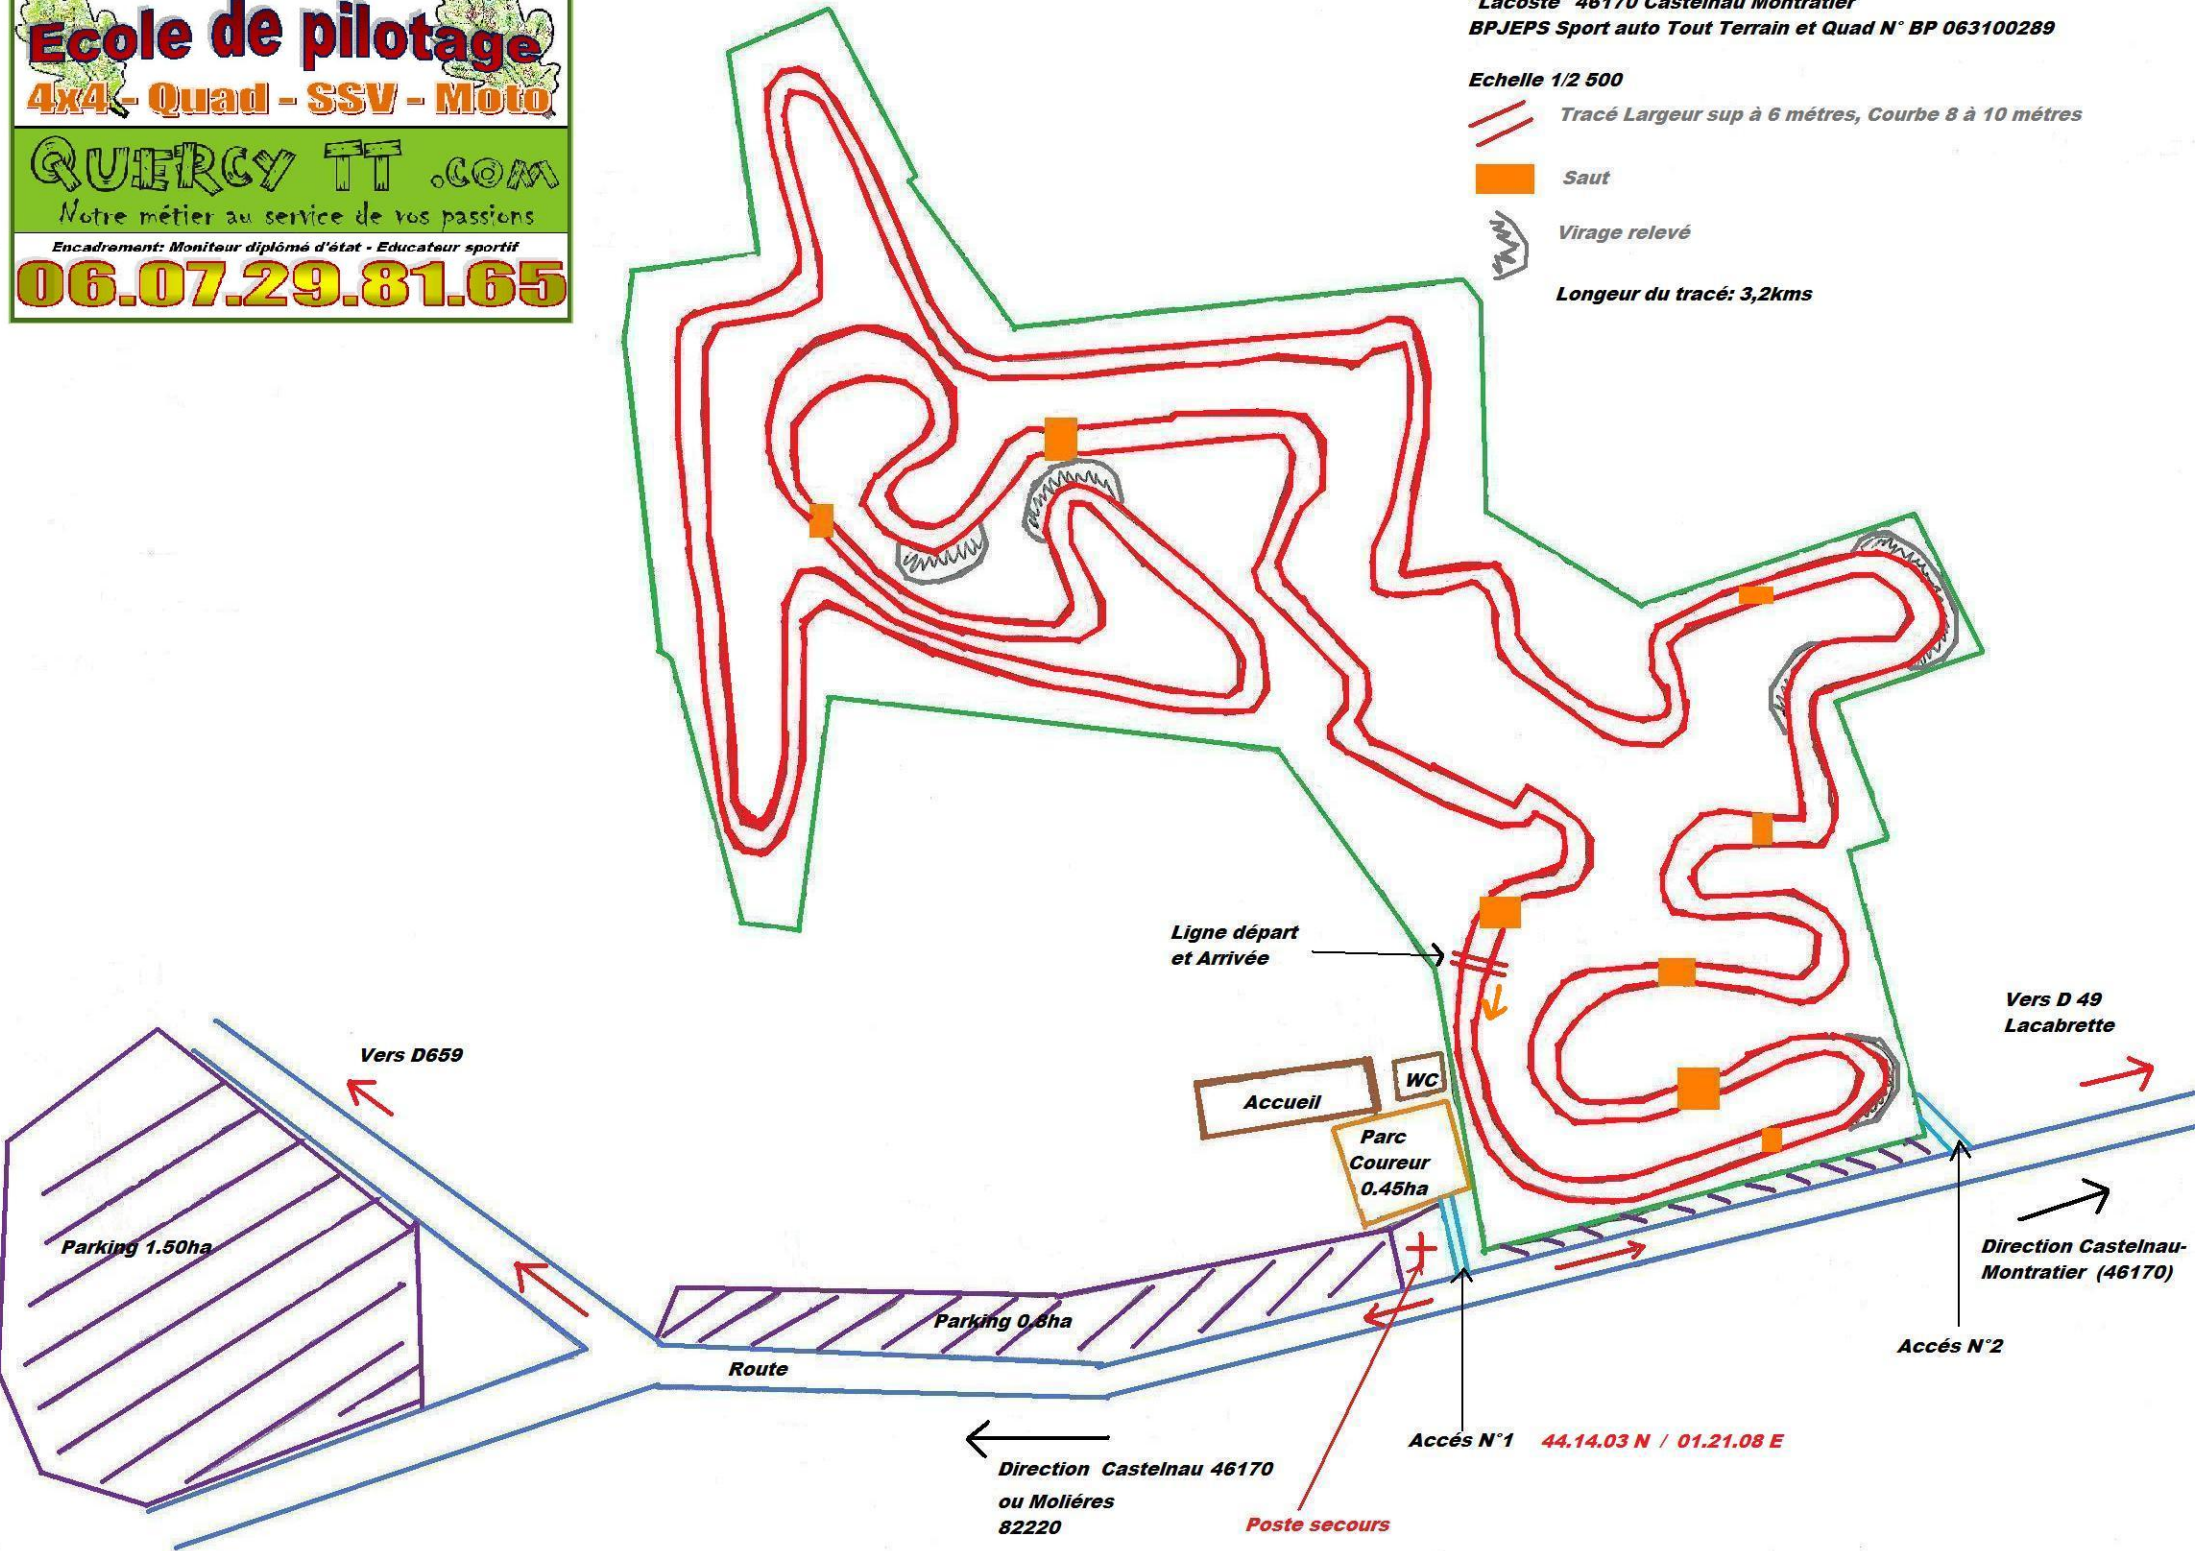

Ecole de pilotage
4x4 - Quad - SSV - Moto
QUERCY TT .COM
 Notre métier au service de vos passions
 Encadrement: Moniteur diplômé d'état - Educateur sportif
06.07.29.81.65

Quercy TT Centre Tout Terrain Sahuc Christophe
 "Lacoste" 46170 Castelnau Montratier
 BPJEPS Sport auto Tout Terrain et Quad N° BP 063100289

Echelle 1/2 500

 Tracé Largeur sup à 6 mètres, Courbe 8 à 10 mètres

 Saut

 Virage relevé

Longueur du tracé: 3,2kms

Ligne départ et Arrivée

Accueil

WC

Parc Coureur
0.45ha

Parking 1.50ha

Parking 0.6ha

Route

Vers D659

Vers D 49
Lacabrette

Direction Castelnau-
Montratier (46170)

Accès N°2